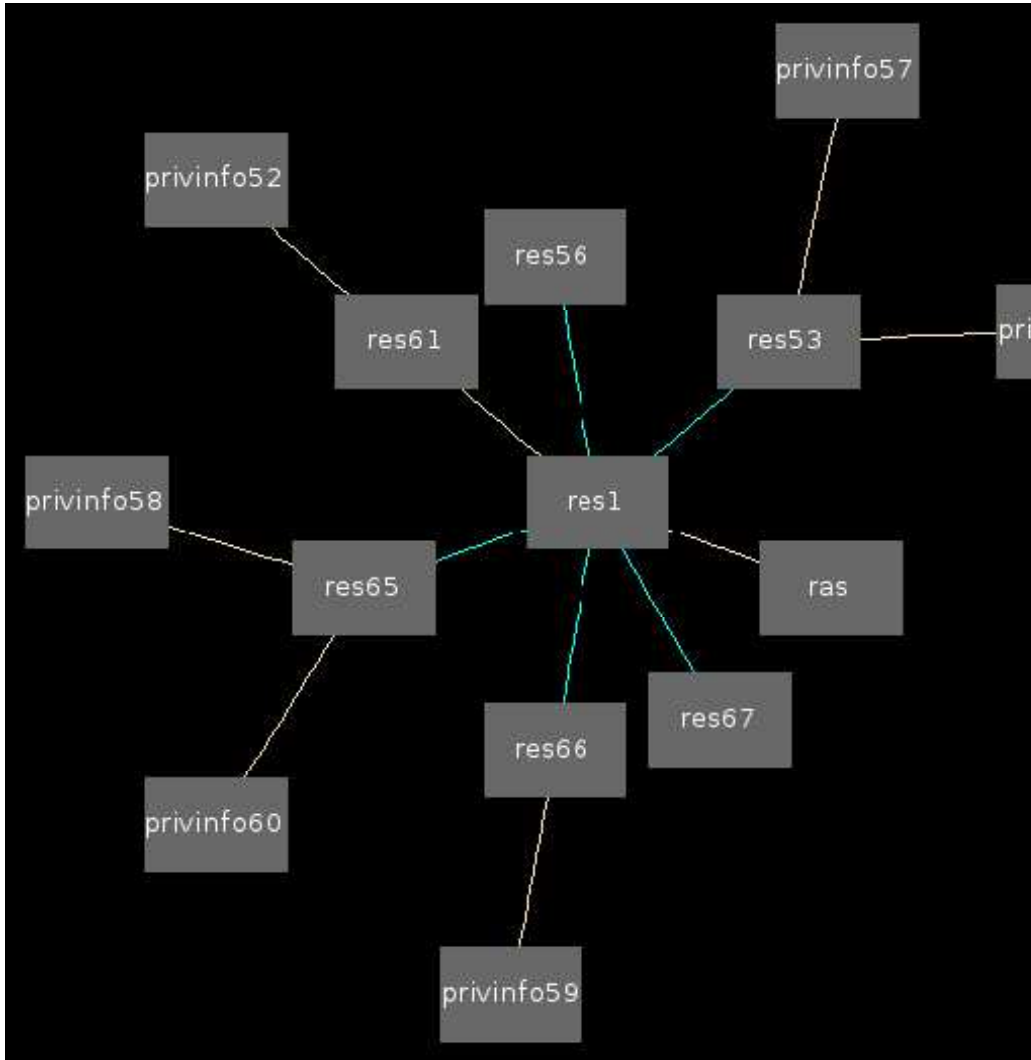

Netdisco

[\[Network Map\]](#)

[\[Device Search\]](#)

[\[Device Inventory\]](#)

[\[Node Search\]](#)

[\[Port Report\]](#)

[\[Layer 2 Traceroute\]](#)

[\[Duplex Mismatch Finder\]](#)

[\[Node Inventory\]](#)

[\[Backend Log\]](#)

[\[Documentation\]](#)

[\[Administration Panel\]](#)

[\[About\]](#)

User maurin
[\[Logout\]](#)
[\[Change Password\]](#)

Map Data is 0.68 days old.

- Key**
- [dev] Yellow Border - ResNet
 - [cat] Blue Box - Catalyst Device
 - [dev-g] Green Box - Gateway / Router
 - [bad-dev] Red Box - Device unaccessible
 - Green Lines - WAN
 - Thin lines - 10Mbps
 - ===== Thick Lines - 100Mbps
 - ==== Cyan Lines - 1.0 Gpbs